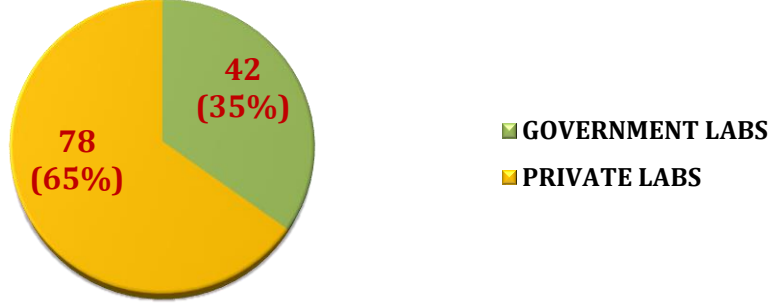

LABORATORY DATA

RT-PCR LABORATORIES IN KARNATAKA

Test done details			
Date	Rapid Antigen Detection Test	RT PCR & Other methods	Total Test
Today	8768	79774	88542
Cumulative Total (till today)	3536544	8818814	12355358