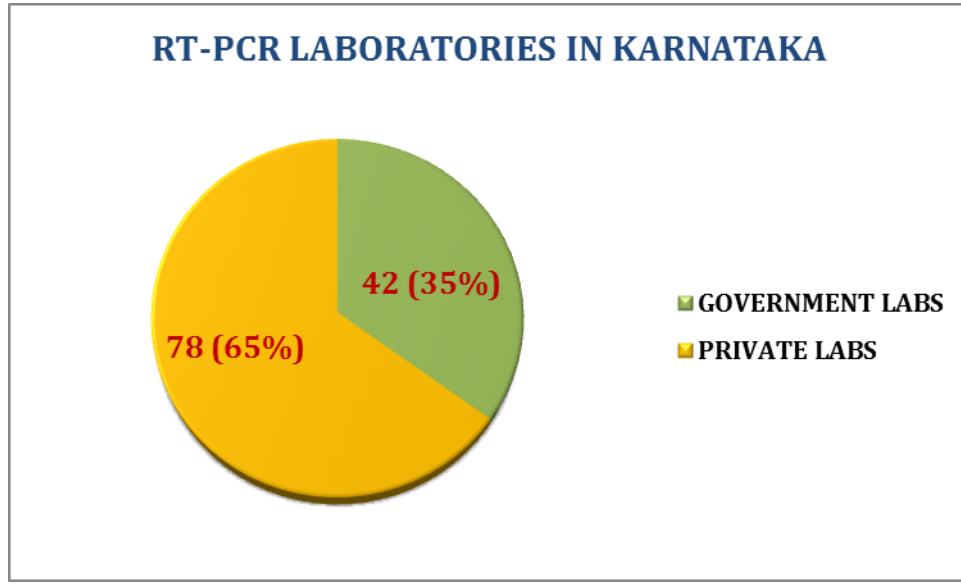

LABORATORY DATA

Test done details				
S.No	Date	Rapid Antigen Detection Test	RT PCR & Other methods	Total Test
1	Today	17729	82782	100511
Cumulative Total (till today)		2591036	4790565	7381601