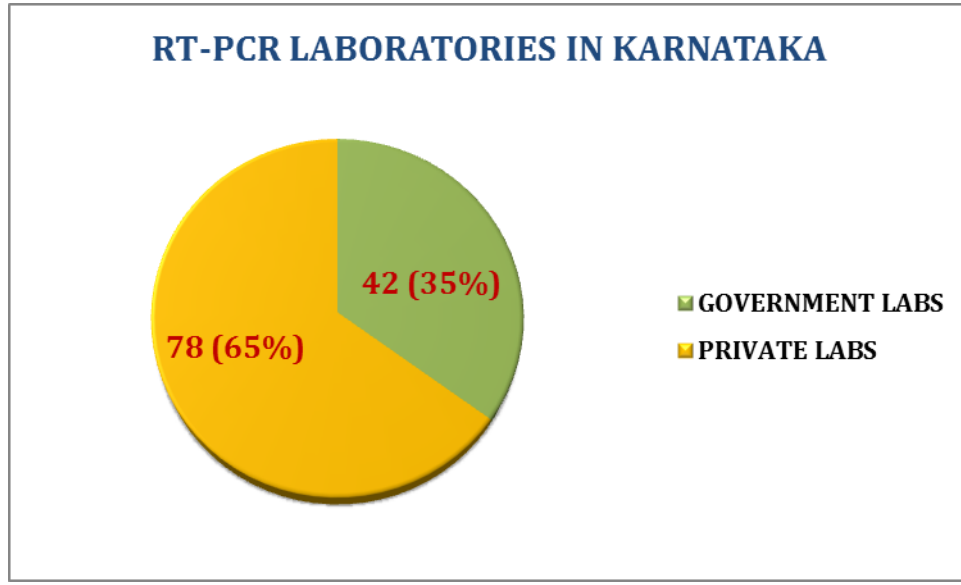

LABORATORY DATA

Test done details				
S.No	Date	Rapid Antigen Detection Test	RT PCR & Other methods	Total Test
1	Today	24256	61898	86154
Cumulative Total (till today)		2640632	4959716	7600348