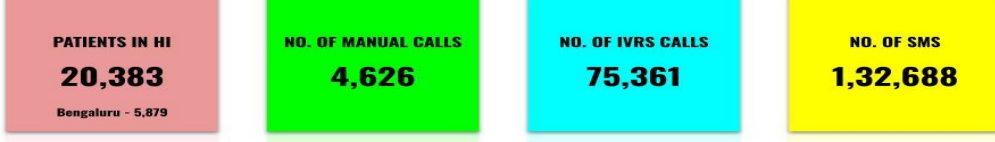

ಕರ್ನಾಟಕ ಸರ್ಕಾರ

ಆರೋಗ್ಯ ಮತ್ತು ಕುಟುಂಬ ಕಲ್ಯಾಣ ಇಲಾಖೆ

ಕೋವಿಡ್-19

ಪತ್ರಿಕಾ ಪ್ರಕಟಣೆ

ದಿನಾಂಕ: 02-07-2021

ವಿಶ್ವಮಟ್ಟದಲ್ಲ ಮತ್ತು ರಾಷ್ಟ್ರಮಟ್ಟದಲ್ಲ ಮಾನವನ ಆರೋಗ್ಯದ ಮೇಲೆ ಅಘಾದ ದುಷ್ಪರಿಣಾಮಕ್ಕೆ ಕಾರಣವಾದ ಕರೋನಾ ವೈರಸ್‌ನ (ಕೋವಿಡ್-19) ಪ್ರಥಮ ಪ್ರಕರಣ ದಿನಾಂಕ: 08.03.2020ರಂದು ಕರ್ನಾಟಕ ರಾಜ್ಯದಲ್ಲ ಪತ್ತೆಯಾಯಿತು. ಈ ಪ್ರಕರಣವು ಬೆಂಗಳೂರಿಗೆ ಆಗಮಿಸಿದ ಒಬ್ಬ ಅಂತರ್‌ರಾಷ್ಟ್ರೀಯ ಪ್ರಯಾಣಿಕರಲ್ಲ ಕಂಡುಬಂದಿರುತ್ತದೆ.

ಕರ್ನಾಟಕ ರಾಜ್ಯವು 5 ಮೂಲಾಧಾರಗಳ ಮೂಲಕ (Test-Track-Treat-Vaccinate and Adherence to COVID Appropriate Behaviour) ಕೋವಿಡ್-19 ರ ಸವಾಲನ್ನು ನಿರ್ವಹಿಸುತ್ತಿದೆ.

1	ಆಸ್ಪತ್ರೆಯಿಂದ ಬಿಡುಗಡೆ ಹೊಂದಿರುವವರ ಇಂದಿನ ಪ್ರಕರಣಗಳ ಸಂಖ್ಯೆ	14337
2	ಒಟ್ಟು ಆಸ್ಪತ್ರೆಯಿಂದ ಬಿಡುಗಡೆ ಹೊಂದಿರುವವರ ಸಂಖ್ಯೆ	2760881
3	ಹೊಸ ಪ್ರಕರಣಗಳು ವರದಿಯಾಗಿರುವ ಸಂಖ್ಯೆ (ದಿನಾಂಕ: 01.07.2021, 00:00 ರಿಂದ 23:59ರವರೆಗೆ)	2984
4	ಒಟ್ಟು ಸಕ್ರಿಯ ಪ್ರಕರಣಗಳು (Active) ಕೋವಿಡ್ -19ರ ಸಂಖ್ಯೆ	53871
5	ಕೋವಿಡ್-19 ಸೋಂಕಿನಿಂದ ಮೃತ ಪಟ್ಟವರ ಇಂದಿನ ಸಂಖ್ಯೆ	88
6	ಇಂದಿನವರೆಗೆ ಕೋವಿಡ್-19 ಸೋಂಕಿನಿಂದ ಮೃತ ಪಟ್ಟವರಒಟ್ಟು ಸಂಖ್ಯೆ	35222
7	ಕೋವಿಡ್-19 ಖಚಿತ ಪ್ರಕರಣಗಳ ಒಟ್ಟು ಸಂಖ್ಯೆ	2849997
8	ಕೋವಿಡ್-19 ಸೋಂಕಿನ ಖಚಿತ ಪ್ರಕರಣಗಳ ಶೇಕಡಾವಾರು ಪ್ರಮಾಣ (ದಿನಾಂಕ: 01.07.2021, 00:00 ರಿಂದ 23:59ರವರೆಗೆ)	1.92%
9	ಕೋವಿಡ್-19 ಸೋಂಕಿನಿಂದ ಮೃತ ಪಟ್ಟವರ ಶೇಕಡಾವಾರು ಪ್ರಮಾಣ (ದಿನಾಂಕ: 01.07.2021, 00:00 ರಿಂದ 23:59ರವರೆಗೆ)	2.94%

COVID-19 (New variants)	Test done details till today
Alpha / B.1.1.7	140
Beta / B.1.351	06
Delta / B.1.617.2	725
Delta plus / B.1.617.2.1(A.Y.1)	02
Kappa / B.1.617.1	145

*Data received from SSU.

ಇಂದಿನ ವಿಷಯಗಳು

Mental Health CounsellingData (held on 01.07.2021)

No of patients counselled	Cumulative No of patients counselled
4569	2226511

Home Isolation Monitoring in Karnataka DATE: 01-07-2021

- Manual calls are made to patients in Home Isolation on the 1st day and the 10th day.
- Additional manual calls are made on the 5th day for vulnerable patients.
- Automated IVRS calls are pushed to all patients in Home Isolation for the rest of the days.
- SMSes are pushed during onboarding and IVRS calls.
- 'Patients in HI' (BBMP, Bangalore Urban and 12 Districts in Karnataka)