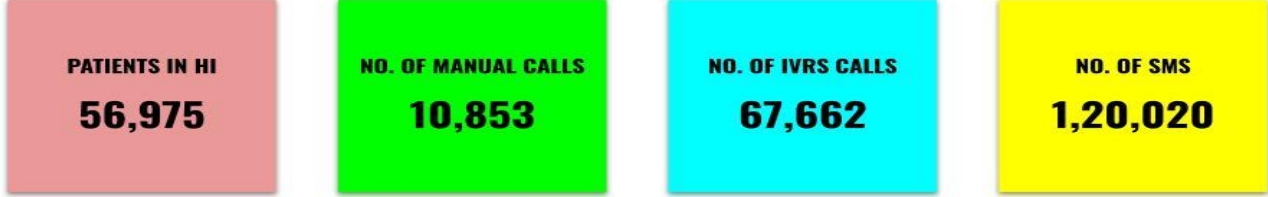

ಇಂದಿನ ವಿಷಯಗಳು

Mental Health CounsellingData (held on 31.05.2021)

No of patients counselled	Cumulative No of patients counselled
20713	1891279

Home Isolation Monitoring in Bengaluru DATE: -31.05-2021