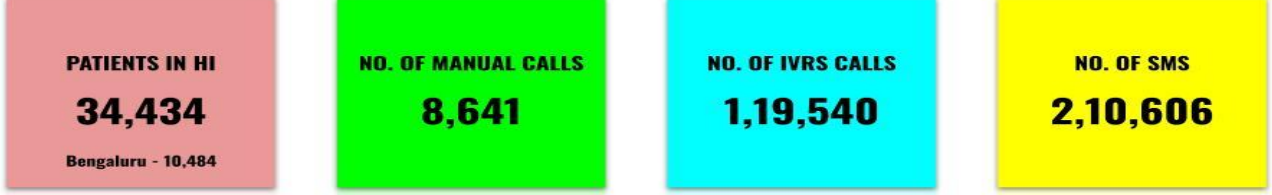

ಇಂದಿನ ವಿಷಯಗಳು

Mental Health Counselling Data (held on 19.06.2021)

No. of telecounseling sessions	Cumulative telecounseling sessions
9060	2152340

Home Isolation Monitoring in Karnataka DATE: 19-06-2021