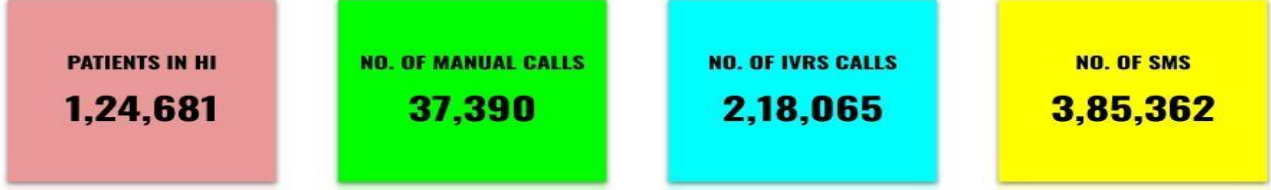

ಕೋವಿಡ್-19 ಸಾಂಕ್ರಾಮಿಕ ರೋಗದ ವಿರುದ್ಧದ ಹೋರಾಟದಲ್ಲಿ ಭಾರತ ಸರ್ಕಾರದ ಮಾರ್ಗಸೂಚಿಗಳ ಪ್ರಕಾರ ಜನವರಿ16, 2021ರಿಂದ ಕರ್ನಾಟಕದಲ್ಲಿ ಕೋವಿಡ್-19 ಲಸಿಕೆಯ ರೂಪದಲ್ಲಿ ಪರಿಣಾಮಕಾರಿಯಾಗಿ ಜಾರಿಗೆತರಲಾಗಿದೆ.

1	ಆಸ್ಪತ್ರೆಯಿಂದ ಬಿಡುಗಡೆ ಹೊಂದಿರುವವರ ಇಂದಿನ ಪ್ರಕರಣಗಳ ಸಂಖ್ಯೆ	52257
2	ಒಟ್ಟು ಆಸ್ಪತ್ರೆಯಿಂದ ಬಿಡುಗಡೆ ಹೊಂದಿರುವವರ ಸಂಖ್ಯೆ	1776695
3	ಹೊಸ ಪ್ರಕರಣಗಳು ವರದಿಯಾಗಿರುವ ಸಂಖ್ಯೆ (ದಿನಾಂಕ: 19.05.2021, 00:00 ರಿಂದ 23:59ರವರೆಗೆ)	28869
4	ಒಟ್ಟು ಸಕ್ರಿಯ ಪ್ರಕರಣಗಳು (Active) ಕೋವಿಡ್ -19ರ ಸಂಖ್ಯೆ	534954
5	ಕೋವಿಡ್-19 ಸೋಂಕಿನಿಂದ ಮೃತ ಪಟ್ಟವರ ಇಂದಿನ ಸಂಖ್ಯೆ	548
6	ಇಂದಿನವರೆಗೆ ಕೋವಿಡ್-19 ಸೋಂಕಿನಿಂದ ಮೃತ ಪಟ್ಟವರ ಒಟ್ಟು ಸಂಖ್ಯೆ	23854
7	ಕೋವಿಡ್-19 ಖಚಿತ ಪ್ರಕರಣಗಳ ಒಟ್ಟು ಸಂಖ್ಯೆ	2335524
8	ಕೋವಿಡ್-19 ಸೋಂಕಿನ ಖಚಿತ ಪ್ರಕರಣಗಳ ಶೇಕಡಾವಾರು ಪ್ರಮಾಣ (ದಿನಾಂಕ: 19.05.2021, 00:00 ರಿಂದ 23:59ರವರೆಗೆ)	23.91%
9	ಕೋವಿಡ್-19 ಸೋಂಕಿನಿಂದ ಮೃತ ಪಟ್ಟವರ ಶೇಕಡಾವಾರು ಪ್ರಮಾಣ (ದಿನಾಂಕ: 19.05.2021, 00:00 ರಿಂದ 23:59ರವರೆಗೆ)	1.89%

COVID-19 (New strain) Test done details till today

UK strain positive	86
South Africa strain positive	6
Double-mutant/B.1.617	148

*Data received from SSU.

ಇಂದಿನ ವಿಷಯಗಳು

Mental Health Counselling Data (held on 19.05.2021)

No of patients counselled	Cumulative No of patients counselled
24094	1612889

Home Isolation for Bengaluru

DATE: 19-05-2021

- Manual calls are made to patients in Home Isolation on the 1st day and the 10th day.
- Additional manual calls are made on the 5th day for vulnerable patients.
- Automated IVRS calls are pushed to all patients in Home Isolation for the rest of the days.
- SMSes are pushed during onboarding and IVRS calls.